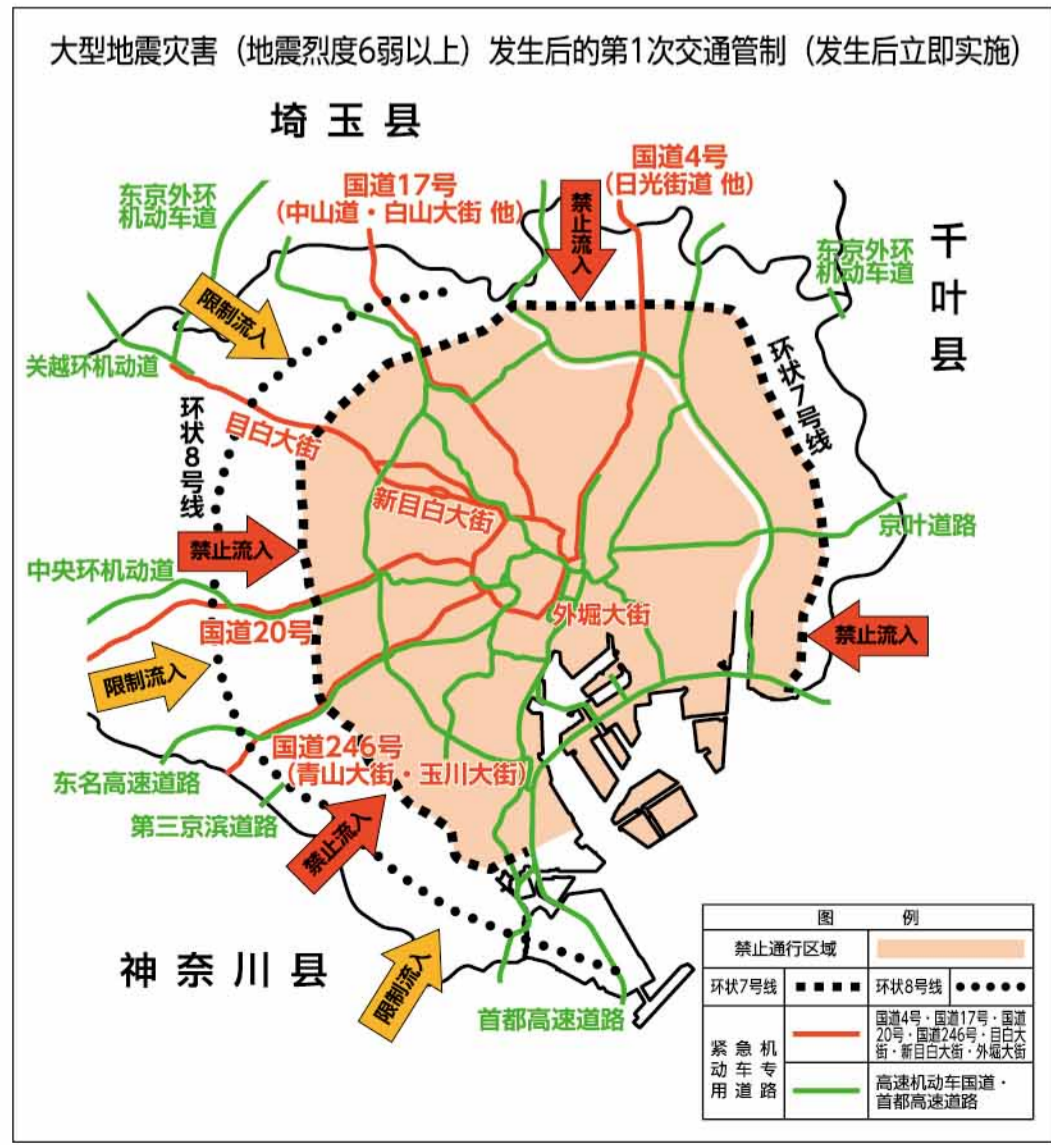

地区	町会名	临时集合场所	避难所	避难场所
清川地区	浅草五一町会	山谷堀公园	都立浅草高中	隅田公园一带
	今户1丁目町会	隅田公园		
	吉野町会	吉野公园		
	堤町会	日本堤公园	东浅草小学	
	东浅草2丁目中町会			
	日本堤本町会	东浅草小学 吉原公园	东浅草小学	
	日本堤1丁目中央町会	日本堤1丁目3番先中央町会中大街		
	日本堤2丁目西町会	堤儿童公园 田中多目的中心		
	浅草町二町会	町会事务所前 松浦宅前	田中多目的中心	
	日本堤2丁目东町会	田中多目的中心		
	今户2丁目町会	隅田公园	樱桥初中	
	今三町会	今户公园(包括其周边)		
	桥场一丁目町会	曹洞宗福寿院	产业研修中心	
	桥场2丁目町会	都营桥场二丁目公寓内公园		
	东清南町会	吉野大街(东浅草岗亭前)	石滨小学	
浅草东清町会	吉野大街(东浅草2-17-15周边)			
清川町会	玉穗稻荷神社 清川公园			
石滨1丁目町会	石滨公园	石滨小学		
石滨2丁目町会				
石滨3丁目町会	清川停车场			
浅草町一町会	福祉广场台东清峰会	福祉广场台东清峰会		

※需要关照的人士：高龄人士、身心障碍者、婴幼儿和其他需要特别关照的人士。

地区内残留地区
在未发生街区大火地区，即使发生火灾只要在地区内进行近距离(一区划程度)的规避即可确保安全，则无需进行远距离移动的避难。(东京都指定)

台東区防災地圖 (地震編)

区設施	所在地	電話
台東区政庁	東上野 4-5-6	(5246)1111
台東地区中心	台東 1-25-5	(3834)4406
東上野地区中心	東上野 3-24-6	(5688)3633
上野地区中心	池之端 1-1-12	(5815)8623
入谷地区中心	西武池袋線池袋3-1-19 VS 樓上6F	(3876)1821
西部地区民事務所	下谷 3-1-30	(3876)2651
西部地区民事務所谷中分室	谷中 5-6-5	(3828)9291
浅草桥地区中心	浅草桥 2-8-7	(3851)4500
南部地区民事務所	寿 1-10-12	(3842)2651
雷门地区中心	浅草 1-37-3	(3841)7924
北部地区民事務所	浅草 4-48-1	(3876)2284
北部地区民事務所清川分室	清川 1-23-8	(3876)3566
台東保健所	東上野 4-22-8	(3847)9401
浅草保健咨询中心	花川戸 2-11-10	(3844)8171
浅草文化观光中心	雷门 2-18-9	(3842)5566
台東清理事務所	今戸 1-6-26	(3876)5771

救急告示医疗机关	所在地	電話
永寿综合病院	東上野 2-23-16	(3833)8381
上野外科病院	東上野 3-23-4	(3833)8111
瀑口外科胃腸科整形外科	寿 3-2-7	(3844)2276
浅草寺病院	浅草 2-30-17	(3841)3330
区立台東病院	千束 3-20-5	(3876)1001
浅草病院	今戸 2-26-15	(3876)1711

图例	
	一时集会场所
	避难所
	避难场所 标有※的避难场所具有一时迁移期间。 详情请请向背面。
	地域内残留地区
	避难道路
	区政庁 / 区民事務所・地区中心等
	警察署 / 岗亭・派出所・警备派出所
	消防署 / 办事处
	救急告示医疗机关
	其他防灾机关
	防灾行政无线室外扬声器
	防灾储备仓库 (据点储备)
	贮水槽 / 供水槽
	深水井
	小学・初中・高中
	公园・儿童游园
	主要十字路口名称
	区境界
	避难场所境界
	地铁站
	码头