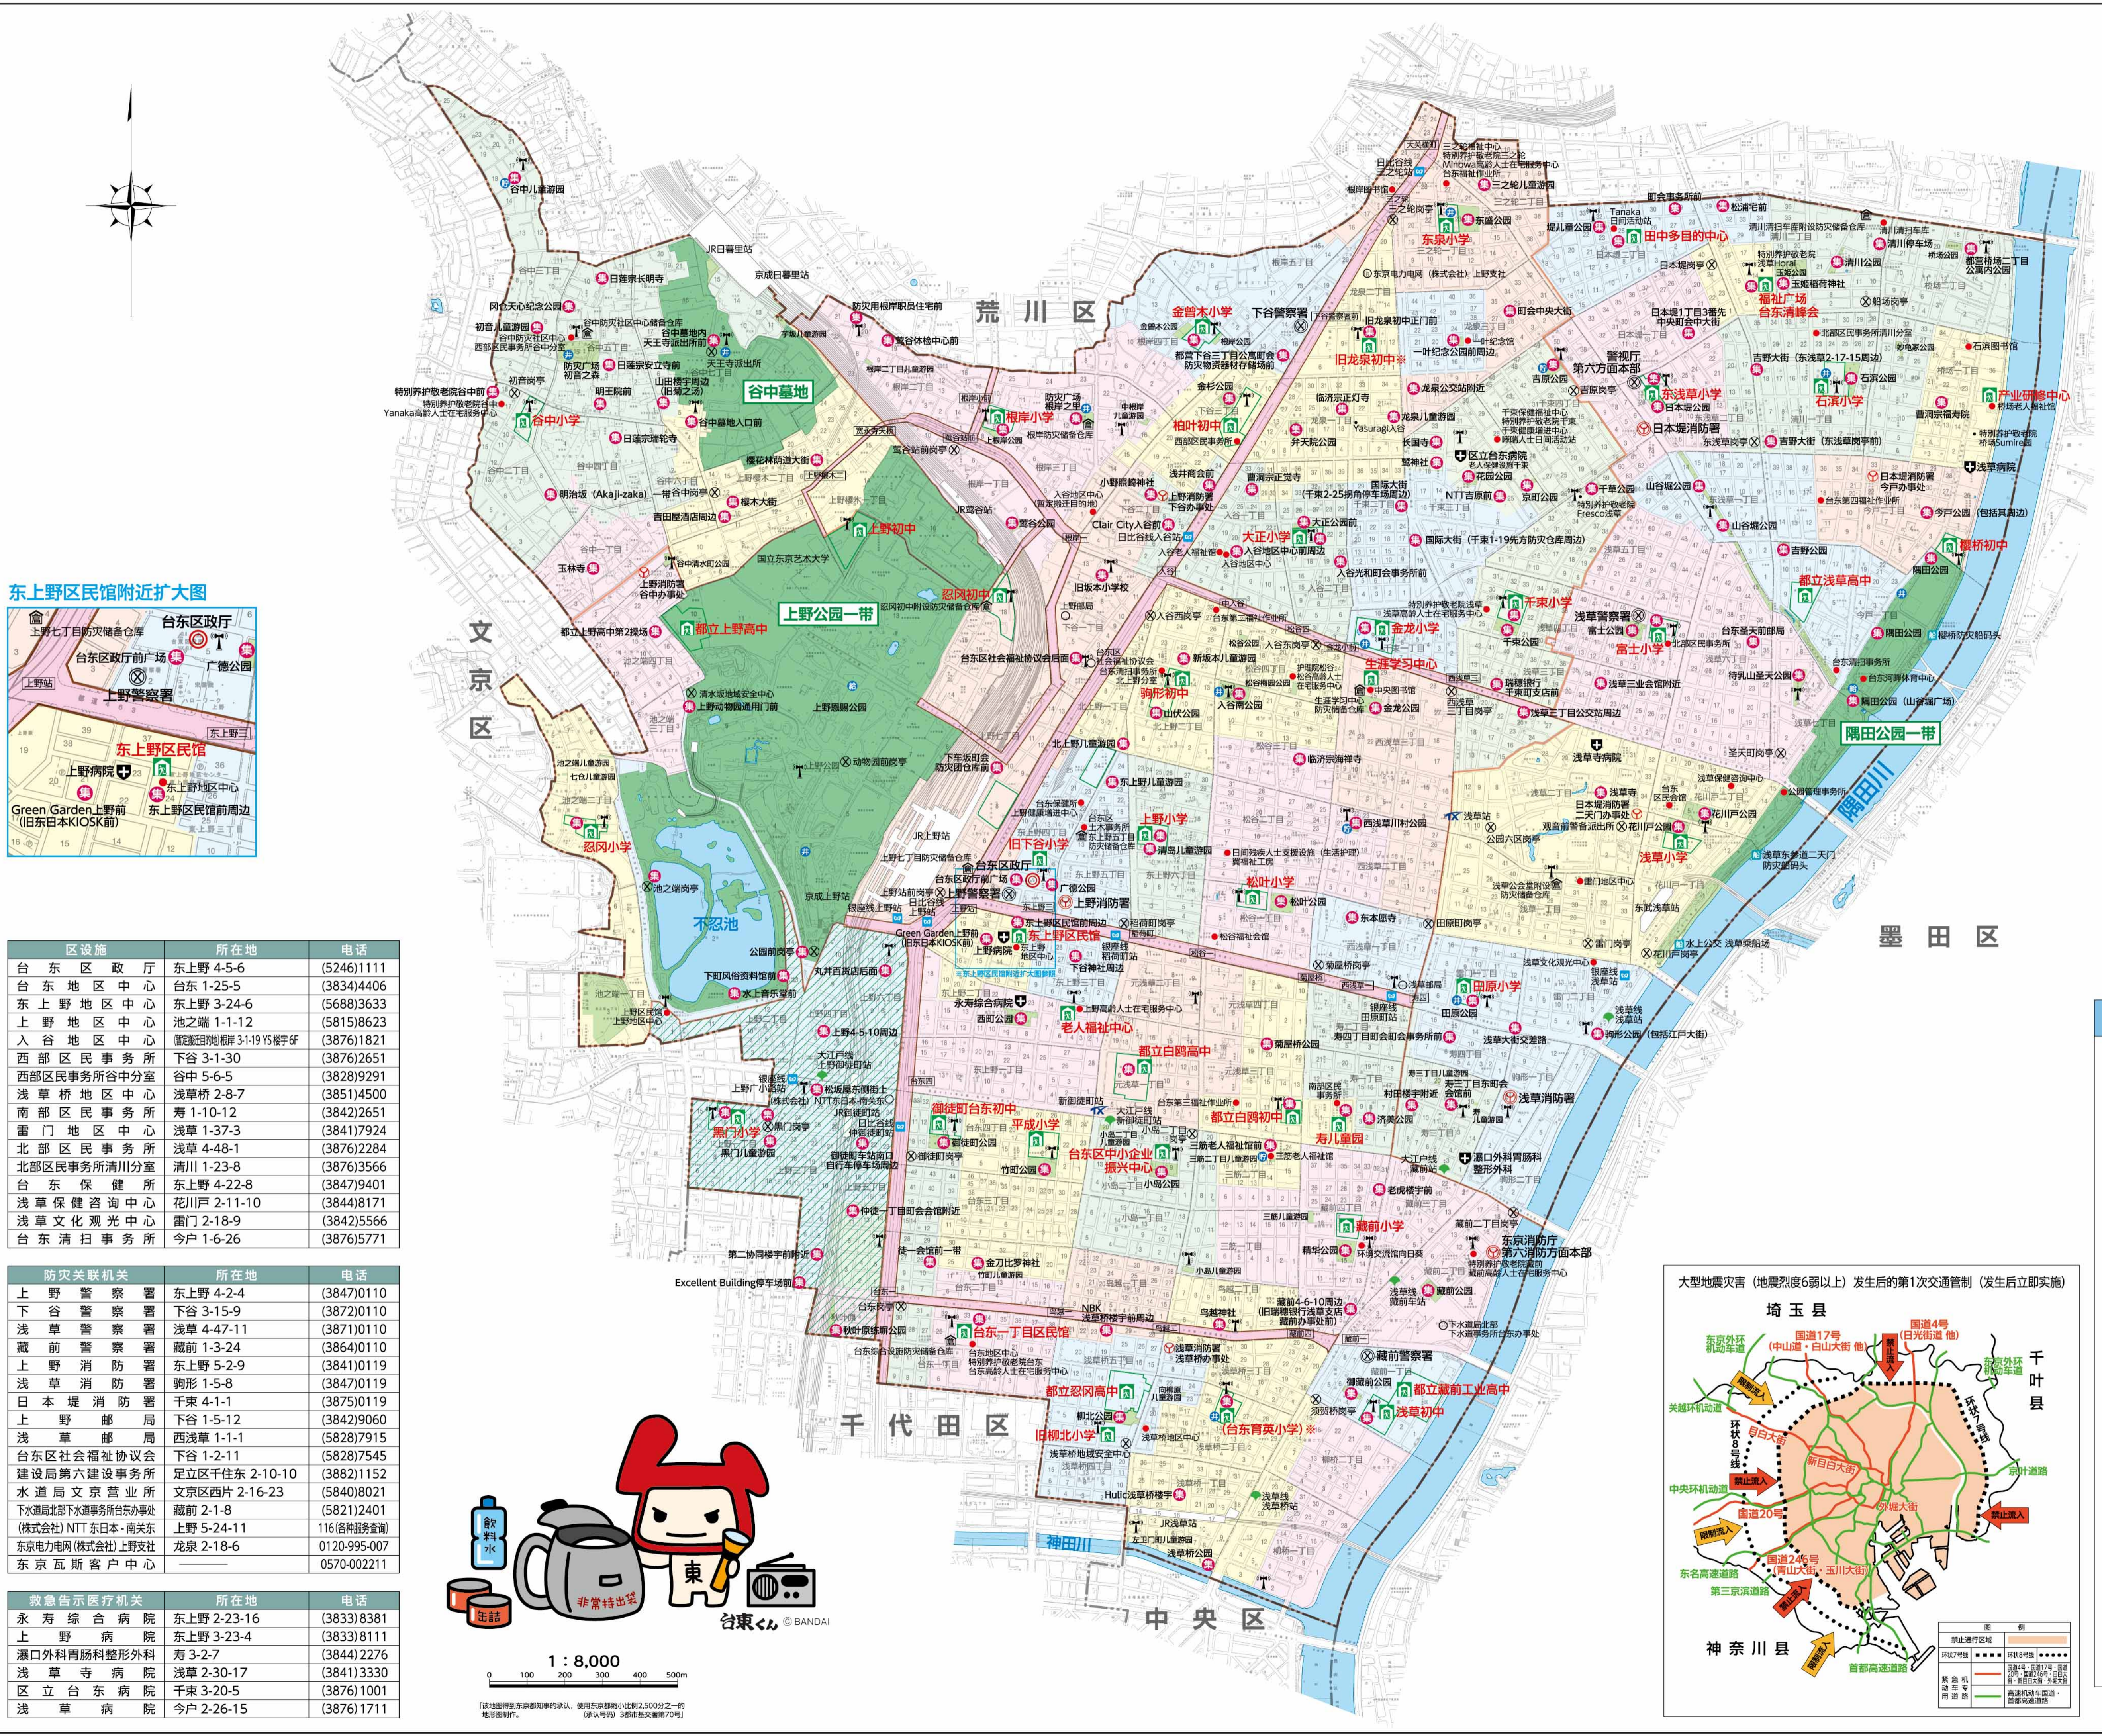

台東区防災地圖 (地震編)