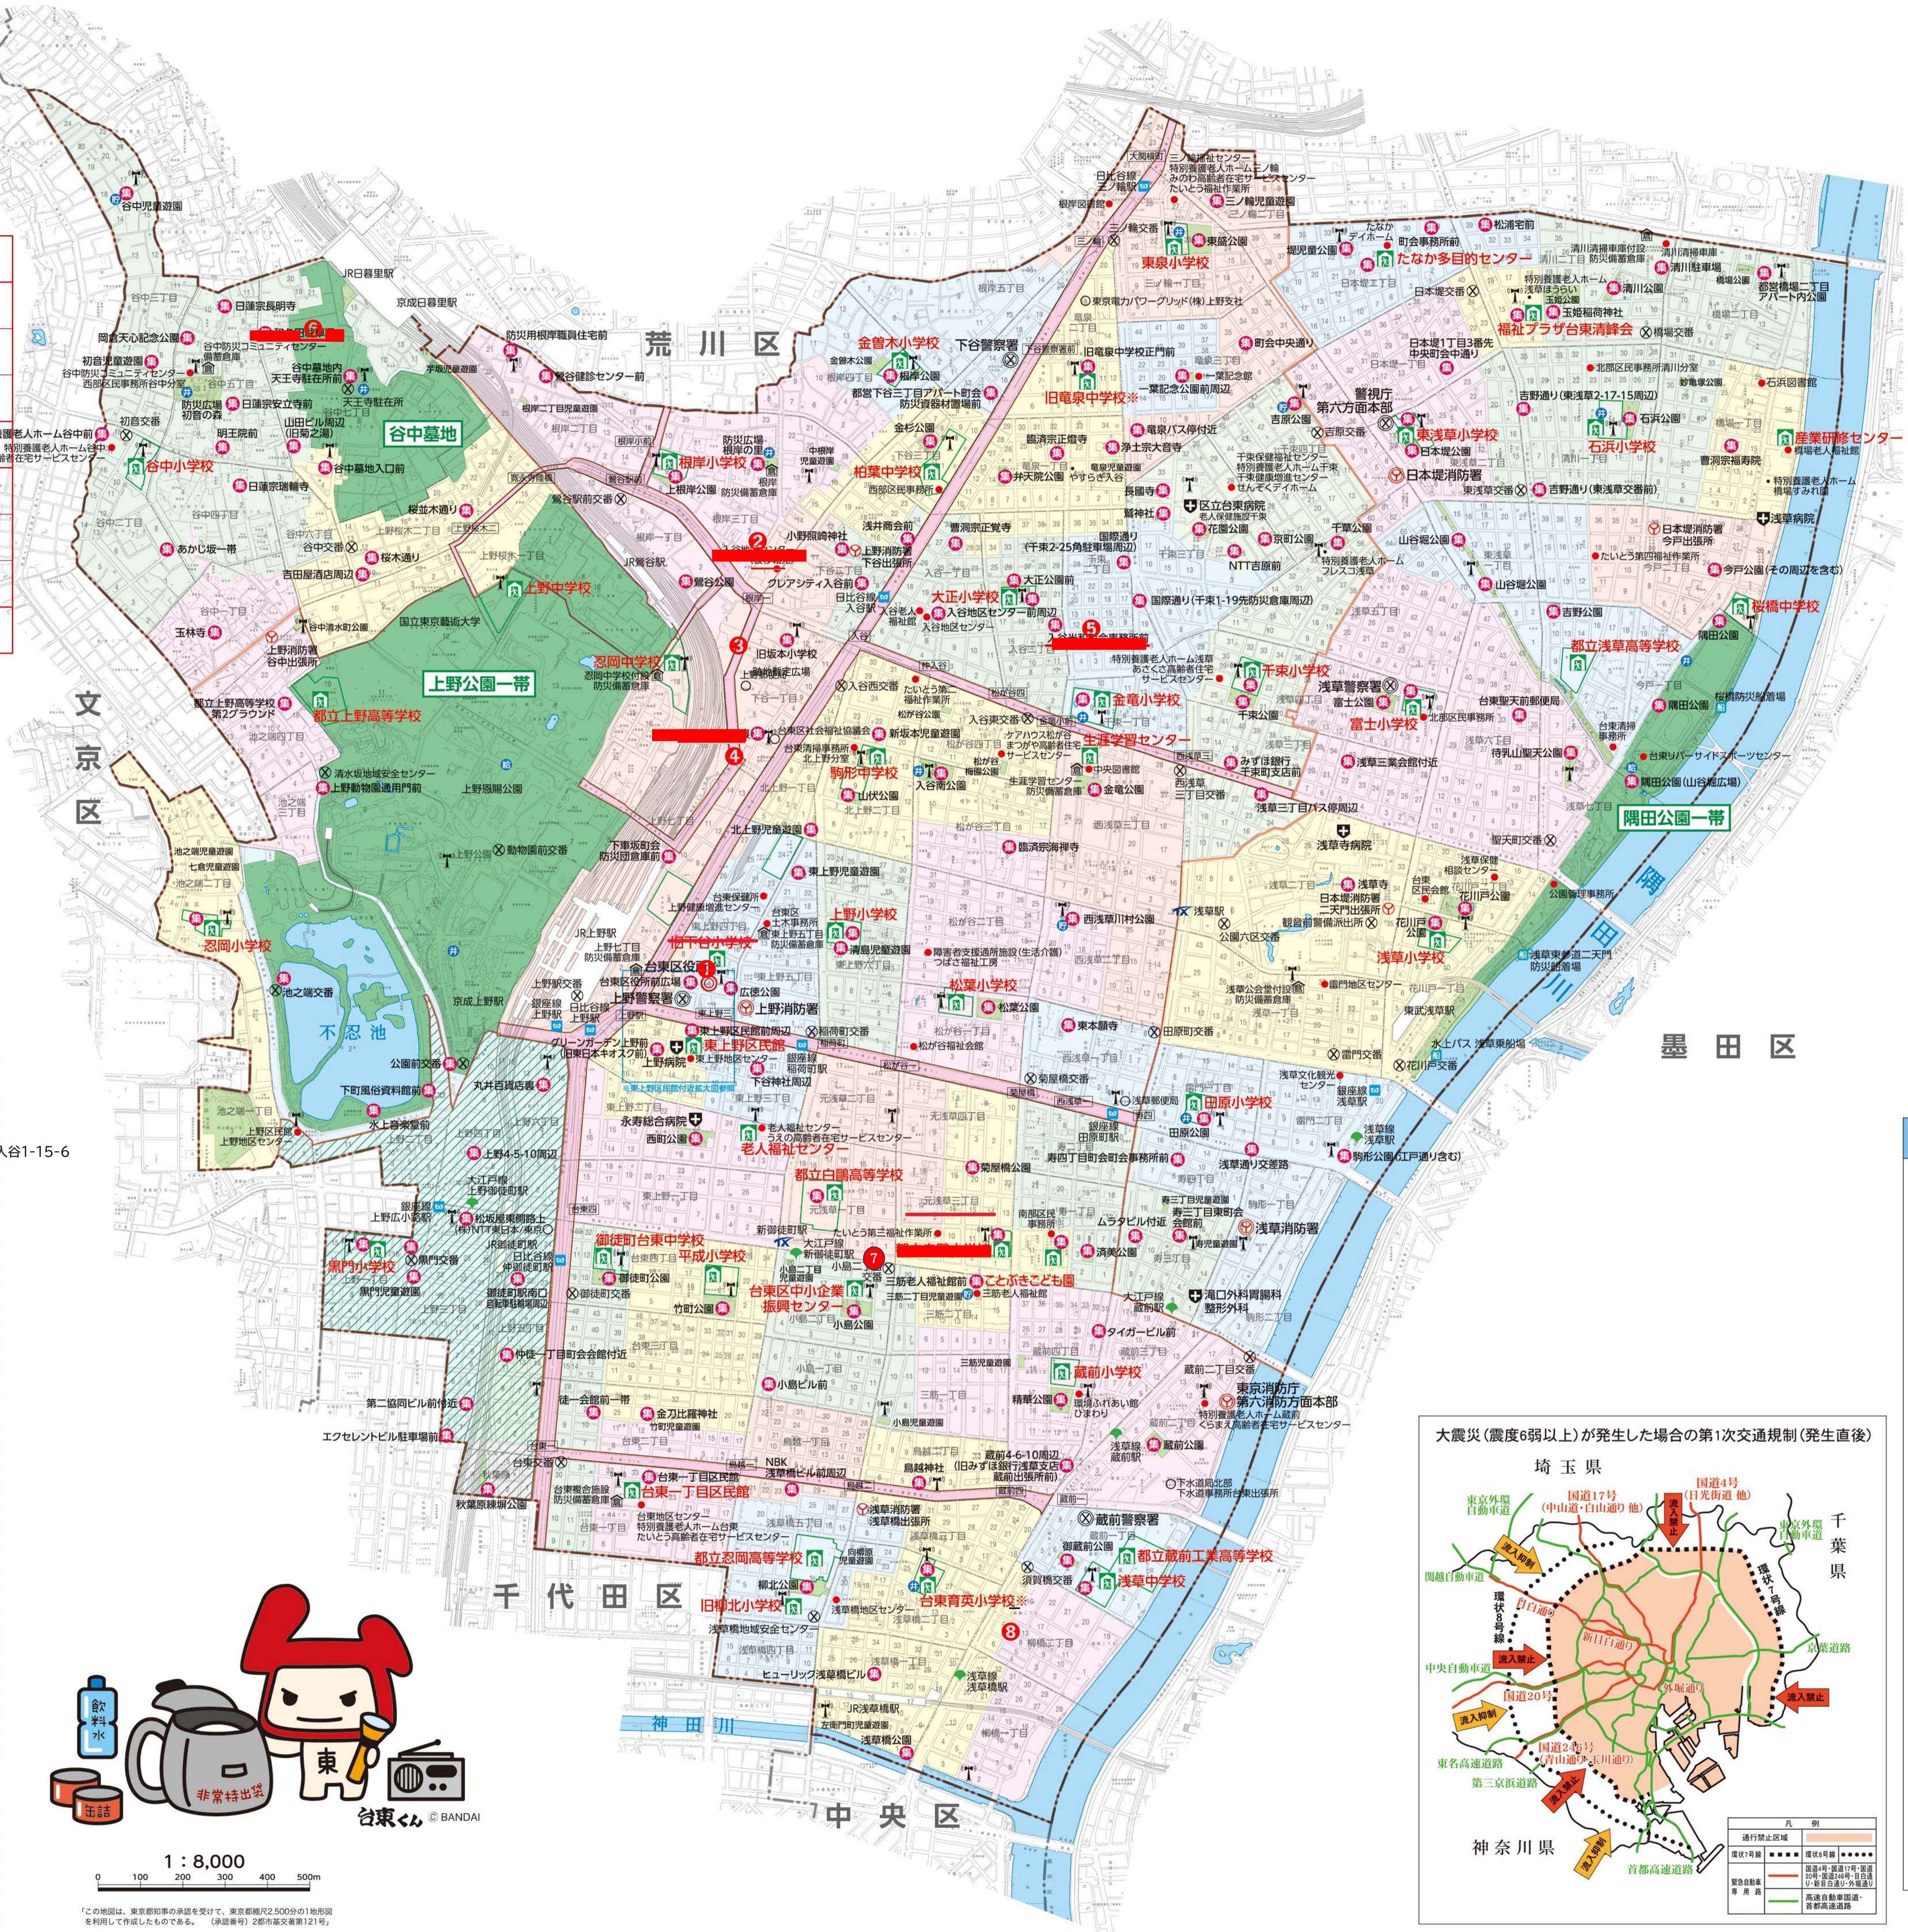

東上野区民館付近拡大図

区施設	所在地	電話
台東区役所	東上野4-5-6	(5246)1111
台東地区センター	台東1-25-5	(3834)4406
東上野地区センター	東上野3-24-6	(5688)3633
上野地区センター	池之端1-1-12	(5815)8623
入谷地区センター		(3876)1821
西部区民事務所	下谷3-1-30	(3876)2651
西部区民事務所谷中分室	谷中5-6-5	(3828)9291
浅草橋地区センター	浅草橋2-8-7	(3851)4500
南部区民事務所	寿1-10-12	(3842)2651
雷門地区センター	浅草1-37-3	(3841)7924
北部区民事務所	浅草4-48-1	(3876)2284
北部区民事務所清川分室	清川1-23-8	(3876)3566
台東保健所	東上野4-22-8	(3847)9401
浅草保健相談センター	花川戸2-11-10	(3844)8171
浅草文化観光センター	雷門2-18-9	(3842)5566
台東清掃事務所	今戸1-6-26	(3876)5771

防災関係機関	所在地	電話
上野警察署	東上野4-2-4	(3847)0110
下谷警察署	下谷3-15-9	(3872)0110
浅草警察署	浅草4-47-11	(3871)0110
蔵前警察署	蔵前1-3-24	(3864)0110
上野消防署	東上野5-2-9	(3841)0119
浅草消防署	駒形1-5-8	(3847)0119
日本堤消防署	千束4-1-1	(3875)0119
上野郵便局	下谷1-5-12	(3842)9060
浅草郵便局	西浅草1-1-1	(5828)7915
台東区社会福祉協議会	下谷1-2-11	(5828)7545
建設局第六建設事務所	足立区千住東2-10-10 (仮移転先)足立区梅田8-13-24	(3882)1152 (5845)8055(仮移転先)
水道局文京営業所	文京区西片2-16-23	(5840)8021
下水道局北下水道事務所台東出張所(株)NTT東日本-南関東	蔵前2-1-8	(5821)2401
東京電力パワーグリッド(株)上野支社	上野5-24-11	116(電力)・24(熱)
東京ガス(株)東部管営事業部	電泉2-18-6	0120-995-007
	荒川区南千住3-13-1千住ビルA層3F	(5604)8060

救急告示医療機関	所在地	電話
永寿総合病院	東上野2-23-16	(3833)8381
上野病院	東上野3-23-4	(3833)8111
滝口外科胃腸科整形外科	寿3-2-7	(3844)2276
浅草寺病院	浅草2-30-17	(3841)3330
区立台東病院	千束3-20-5	(3876)1001
浅草病院	今戸2-26-15	(3876)1711

1. ### 凡例
2. 一時(いつとき)集会所
   - 避難所
     ※印の避難所については一時移転期間があります。詳しくは裏面をご確認ください。
   - 避難場所
   - 地区内残留地区
   - 避難道路
   - 区役所・区民事務所・地区センター等
   - 警察署・交番・駐在所・警備派出所
   - 地域安全センター
   - 消防署/出張所
   - 救急告示医療機関
   - その他の防災機関
   - 防災行政無線屋外スピーカー
   - 防災備蓄倉庫(拠点備蓄)
   - 貯水槽/給水槽
   - 深井戸
   - 小学校・中学校・高等学校
   - 公園・児童遊園
   - 主要交差点名
   - 区境界
   - 避難場所境界
   - 地下鉄駅
   - 船着場

1:8,000
0 100 200 300 400 500m

この地図は、東京都知事の承認を受けて、東京都縮尺2,500分の1の地形図を利用して作成したものである。(測図番号)2部基図発着第121号