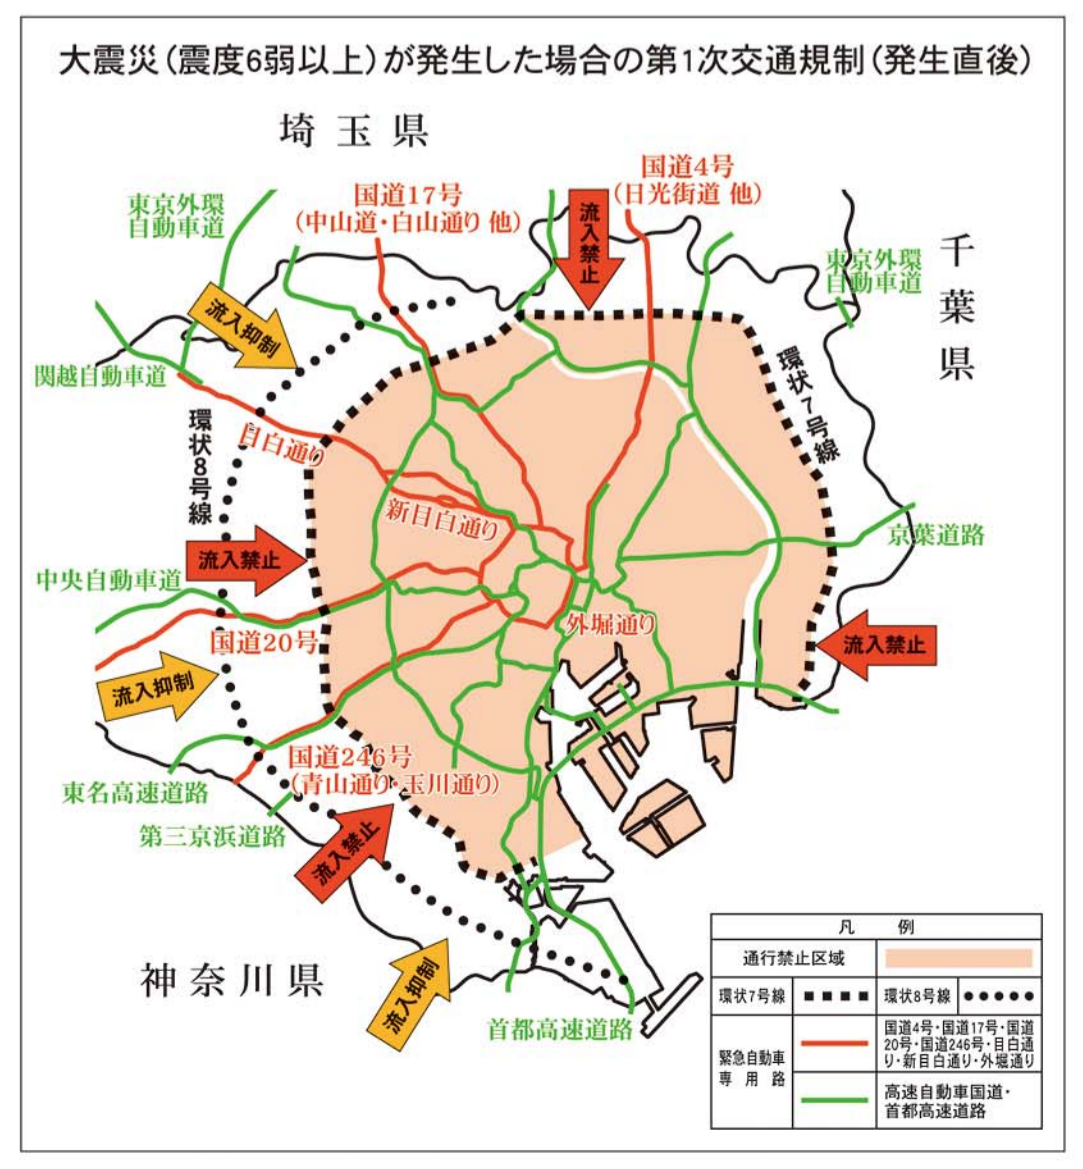

東上野区民館付近拡大図

区施設	所在地	電話
台東区役所	東上野4-5-6	(5246)1111
台東地区センター	台東1-25-5	(3834)4406
東上野地区センター	東上野3-24-6	(5688)3633
上野地区センター	池之端1-1-12	(5815)8623
入谷地区センター		(3876)1821
西部区民事務所	下谷3-1-30	(3876)2651
西部区民事務所谷中分室	谷中5-6-5	(3828)9291
浅草橋地区センター	浅草橋2-8-7	(3851)4500
南部区民事務所	寿1-10-12	(3842)2651
雷門地区センター	浅草1-37-3	(3841)7924
北部区民事務所	浅草4-48-1	(3876)2284
北部区民事務所清川分室	清川1-23-8	(3876)3566
台東保健所	東上野4-22-8	(3847)9401
浅草保健相談センター	花川戸2-11-10	(3844)8171
浅草文化観光センター	雷門2-18-9	(3842)5566
台東清掃事務所	今戸1-6-26	(3876)5771

防災関係機関	所在地	電話
上野警察署	東上野4-2-4	(3847)0110
下谷警察署	下谷3-15-9	(3872)0110
浅草警察署	浅草4-47-11	(3871)0110
蔵前警察署	蔵前1-3-24	(3864)0110
上野消防署	東上野5-2-9	(3841)0119
浅草消防署	駒形1-5-8	(3847)0119
日本堤消防署	千束4-1-1	(3875)0119
上野郵便局	下谷1-5-12	(3842)9060
浅草郵便局	西浅草1-1-1	(5828)7915
台東区社会福祉協議会	下谷1-2-11	(5828)7545
建設局第六建設事務所	足立区千住東2-10-10 (仮移転先)足立区梅田8-13-24	(3882)1152 (5845)8055(仮移転先)
水道局文京営業所	文京区西片2-16-23	(5840)8021
下水道局北下水道事務所台東出張所(株)NTT東日本-南関東	蔵前2-1-8	(5821)2401
東京電力パワーグリッド(株)上野支社	上野5-24-11	116(電力)・24(熱)
東京ガス(株)東部管営事業部	電泉2-18-6	0120-995-007
	荒川区南千住3-13-1千住ビルA層3F	(5604)8060

救急告示医療機関	所在地	電話
永寿総合病院	東上野2-23-16	(3833)8381
上野病院	東上野3-23-4	(3833)8111
滝口外科胃腸科整形外科	寿3-2-7	(3844)2276
浅草寺病院	浅草2-30-17	(3841)3330
区立台東病院	千束3-20-5	(3876)1001
浅草病院	今戸2-26-15	(3876)1711

1. ### 凡例
2. 一時(いつとき)集会所
   - 避難所
     ※印の避難所については一時移転期間があります。詳しくは裏面をご確認ください。
   - 避難場所
   - 地区内残留地区
   - 避難道路
   - 区役所・区民事務所・地区センター等
   - 警察署・交番・駐在所・警備派出所
   - 地域安全センター
   - 消防署/出張所
   - 救急告示医療機関
   - その他の防災機関
   - 防災行政無線屋外スピーカー
   - 防災備蓄倉庫(拠点備蓄)
   - 貯水槽/給水槽
   - 深井戸
   - 小学校・中学校・高等学校
   - 公園・児童遊園
   - 主要交差点名
   - 区境界
   - 避難場所境界
   - 地下鉄駅
   - 船着場

1:8,000
0 100 200 300 400 500m

この地図は、東京都知事の承認を受けて、東京都縮尺2,500分の1の地形図を利用して作成したものである。(測図番号)2部基図発着第121号