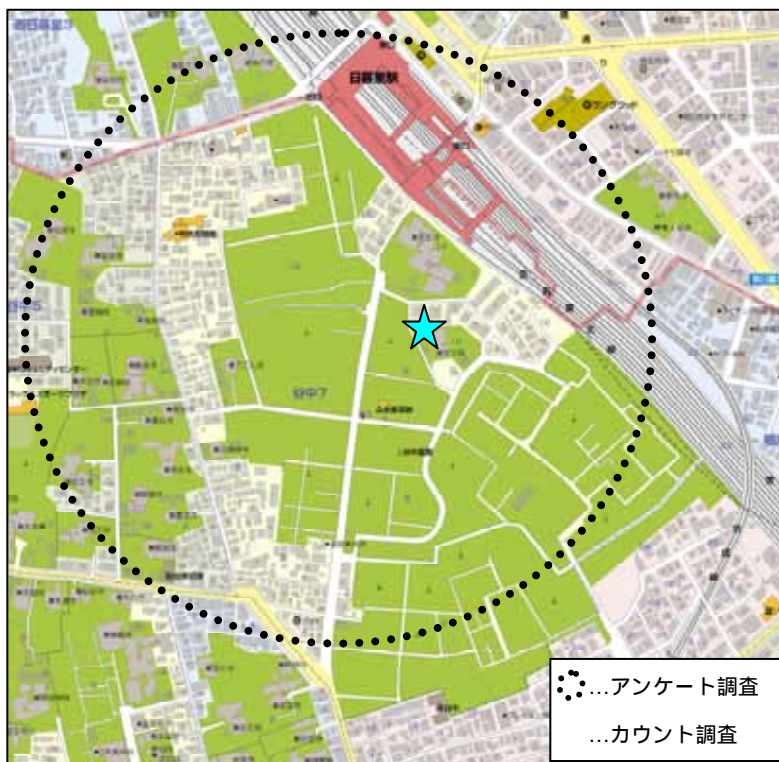

【大江戸線蔵前駅】

【谷中（谷中銀座及び下町風俗資料館付設展示場）】

【イベント期：谷中まつり】

【イベント期：浅草羽子板市（雷門及び仲見世通り）】