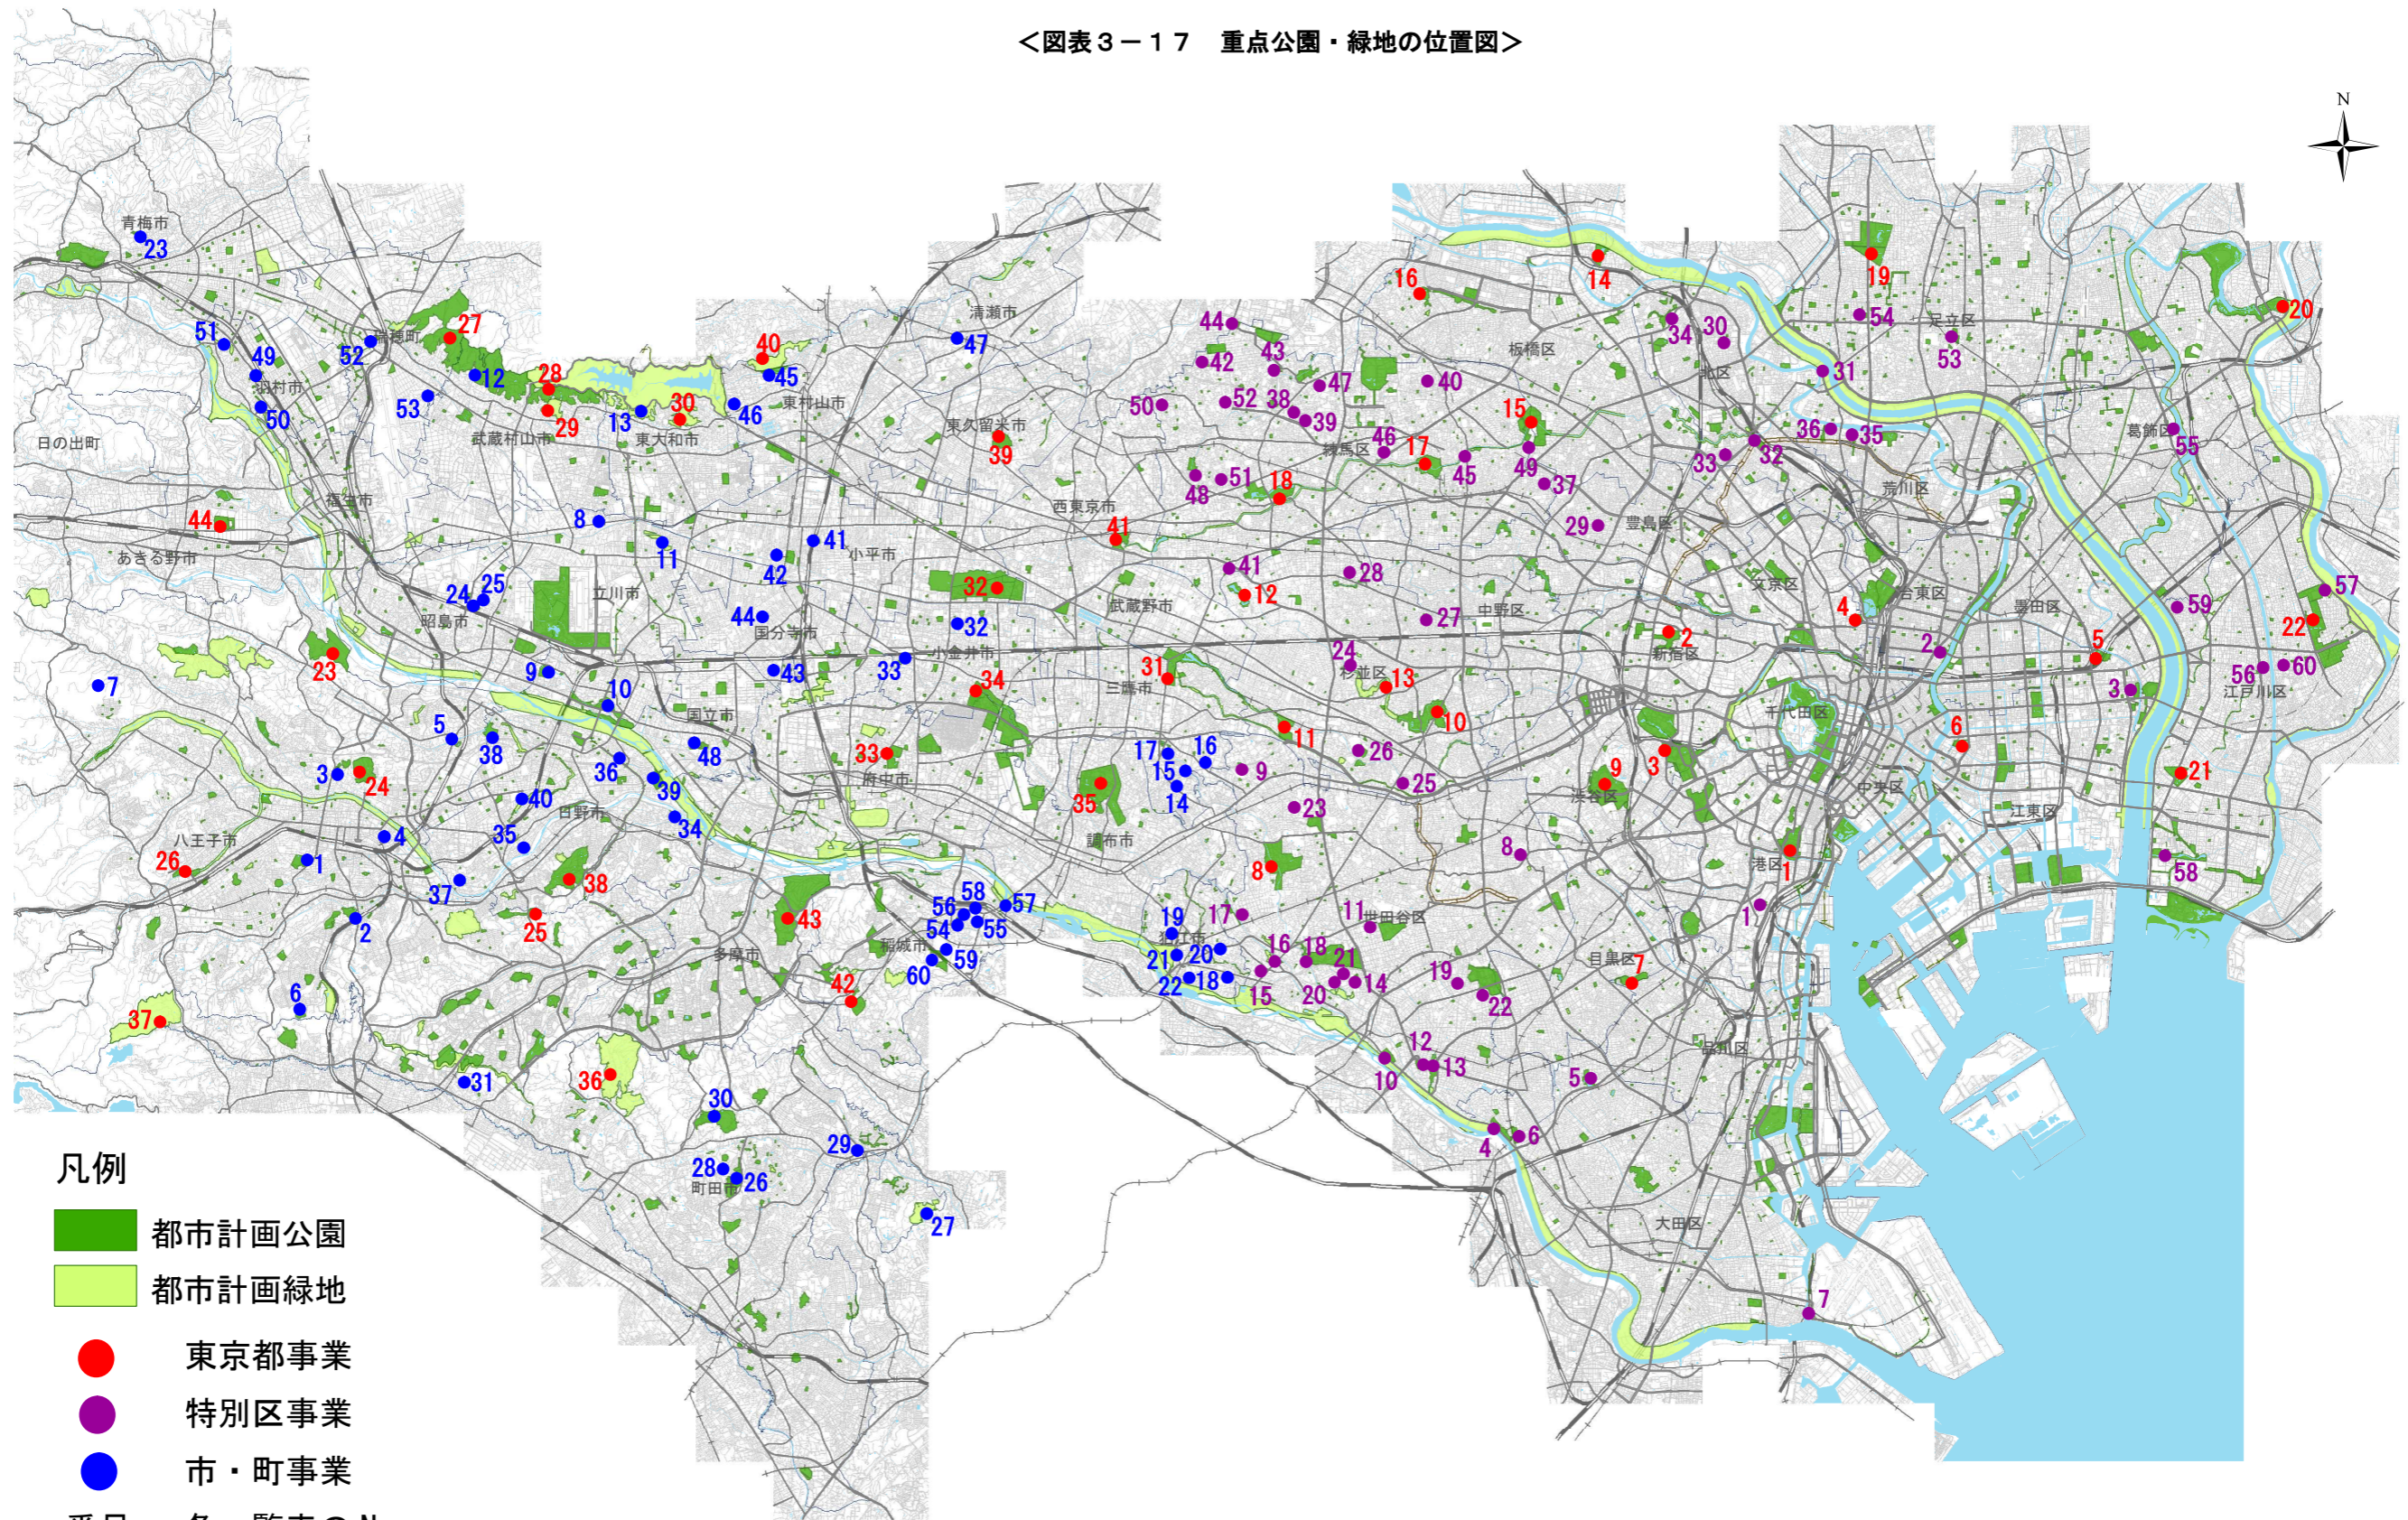

<図表3-17 重点公園・緑地の位置図>

凡例

- 都市計画公園
- 都市計画緑地
- 東京都事業
- 特別区事業
- 市・町事業
- 番号 各一覧表の No.