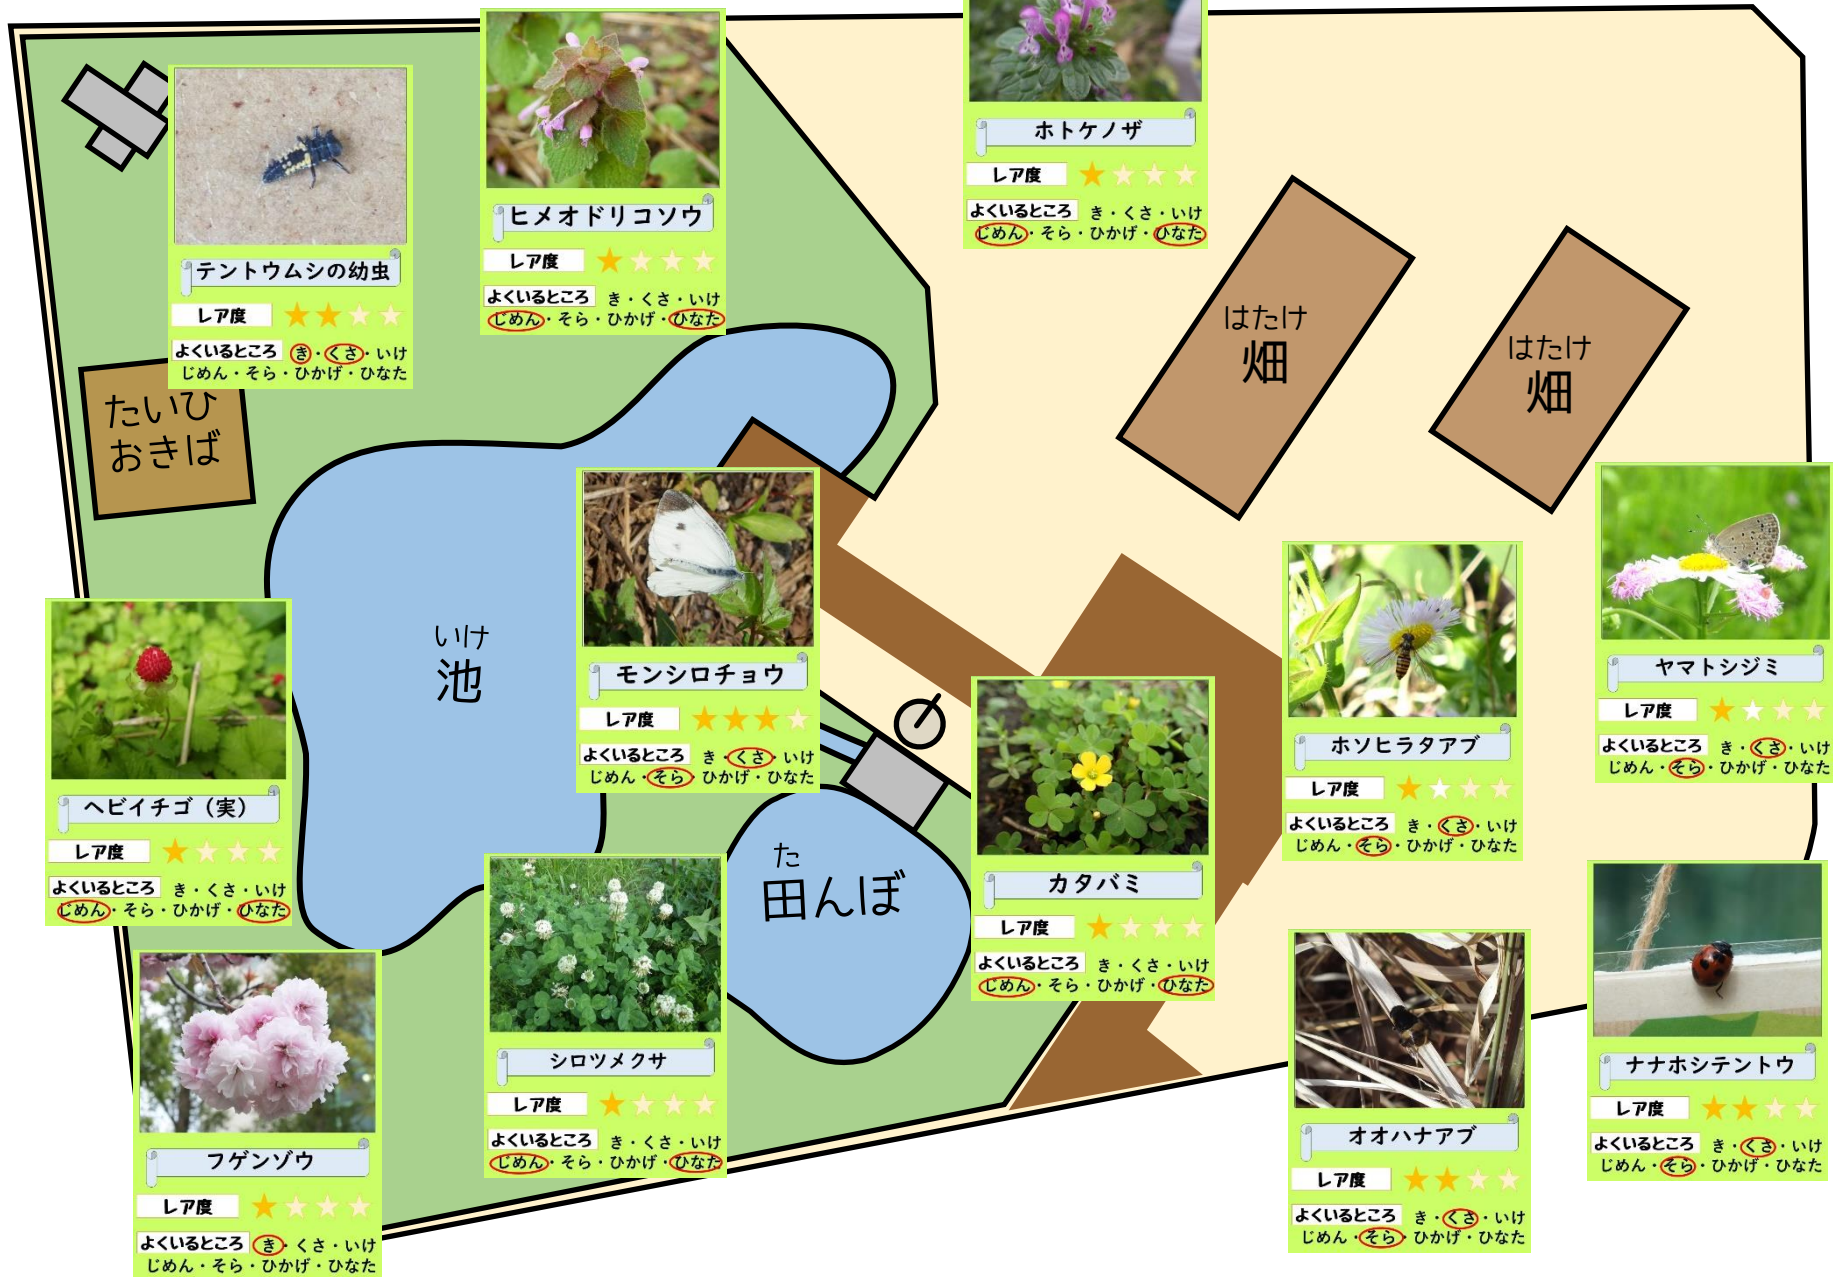

春 (3月~5月)

レア度 ★★★★★

よくいるところ き・くさ・いけ
じめん・そら・ひかげ・ひなた

レア度 ★★★★★

よくいるところ き・くさ・いけ
じめん・そら・ひかげ・ひなた

レア度 ★★★★★

よくいるところ き・くさ・いけ
じめん・そら・ひかげ・ひなた

レア度 ★★★★★

よくいるところ き・くさ・いけ
じめん・そら・ひかげ・ひなた

レア度 ★★★★★

よくいるところ き・くさ・いけ
じめん・そら・ひかげ・ひなた

レア度 ★★★★★

よくいるところ き・くさ・いけ
じめん・そら・ひかげ・ひなた

レア度 ★★★★★

よくいるところ き・くさ・いけ
じめん・そら・ひかげ・ひなた

レア度 ★★★★★

よくいるところ き・くさ・いけ
じめん・そら・ひかげ・ひなた

レア度 ★★★★★

よくいるところ き・くさ・いけ
じめん・そら・ひかげ・ひなた