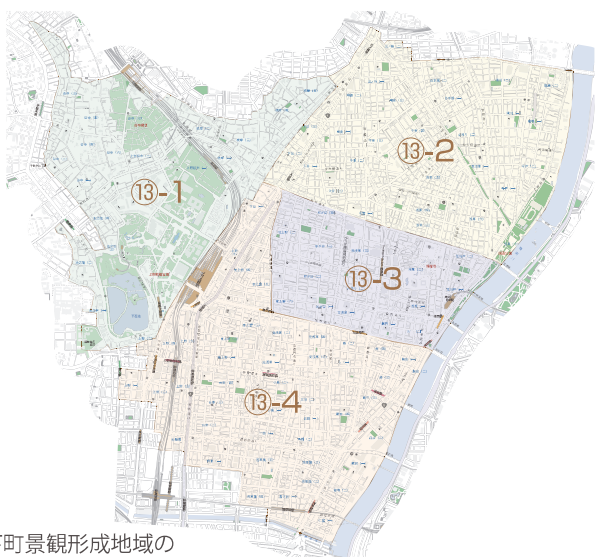

# 景観計画区域図

景観基本軸・景観形成特別地区・  
景観育成地区の区分図

区内全域を景観計画区域と位置づけ、大きく4つの下町景観形成地域に分けています。その上に、地域の特徴を踏まえ、6つの景観基本軸、8つの景観形成特別地区、1つの景観育成地区を定めています。景観基本軸および景観形成特別地区、景観育成地区に該当する場合は、当該地区の景観形成方針および基準が適用され、これらに該当しない場合は、下町景観形成地域の景観形成方針および基準が適用されます。景観形成方針および基準は台東区景観計画（第2部）をご参照ください。

景観手続きを行う際は、どの地域に該当するかご確認ください。なお、地域の判断が難しい場合は、都市計画課までお問い合わせください。

下町景観形成地域の  
区分図

区分	地域の別(名称)	備考
1	① 景観基本軸(隅田川)	隅田川の境界から50mの範囲
2	② 景観基本軸(神田川)	神田川の境界から30mの範囲
3	③ 景観基本軸(浅草通り)	浅草通りの境界から概ね30m(街区単位)の範囲
4	④ 景観基本軸(雷門通り)	雷門通りの境界から概ね30m(街区単位)の範囲
5	⑤ 景観基本軸(かつば橋本通り)	かつば橋本通りの境界から概ね30m(街区単位)の範囲
6	⑥ 景観基本軸(中央通り)	中央通りの境界から概ね30m(街区単位)の範囲
7	⑦-1 景観形成特別地区(上野恩賜公園周辺)Aゾーン	上野恩賜公園を中心とする区域
8	⑦-2 景観形成特別地区(上野恩賜公園周辺)Bゾーン	不忍池から概ね50mの範囲
9	⑦-3 景観形成特別地区(上野恩賜公園周辺)Cゾーン	上野駅周辺区域
10	⑦-4 景観形成特別地区(上野恩賜公園周辺)Dゾーン	上野恩賜公園北部周辺区域
11	⑧ 景観形成特別地区(旧岩崎邸庭園)	旧岩崎邸庭園周辺区域
12	⑨ 景観形成特別地区(隅田公園周辺)	隅田公園から概ね50mの範囲
13	⑩ 景観形成特別地区(浅草寺周辺)	浅草寺及び仲見世の周辺地区
14	⑪ 景観形成特別地区(浅草六区地区)	浅草六区地区
15	⑫ 景観育成地区(谷中地域)	谷中地域
16	⑬-1 下町景観形成地域(北西部地域)	区内全域を景観計画区域とし、大きく4つの地域に区分しています。
17	⑬-2 下町景観形成地域(北部地域)	
18	⑬-3 下町景観形成地域(中部地域)	
19	⑬-4 下町景観形成地域(南部地域)	