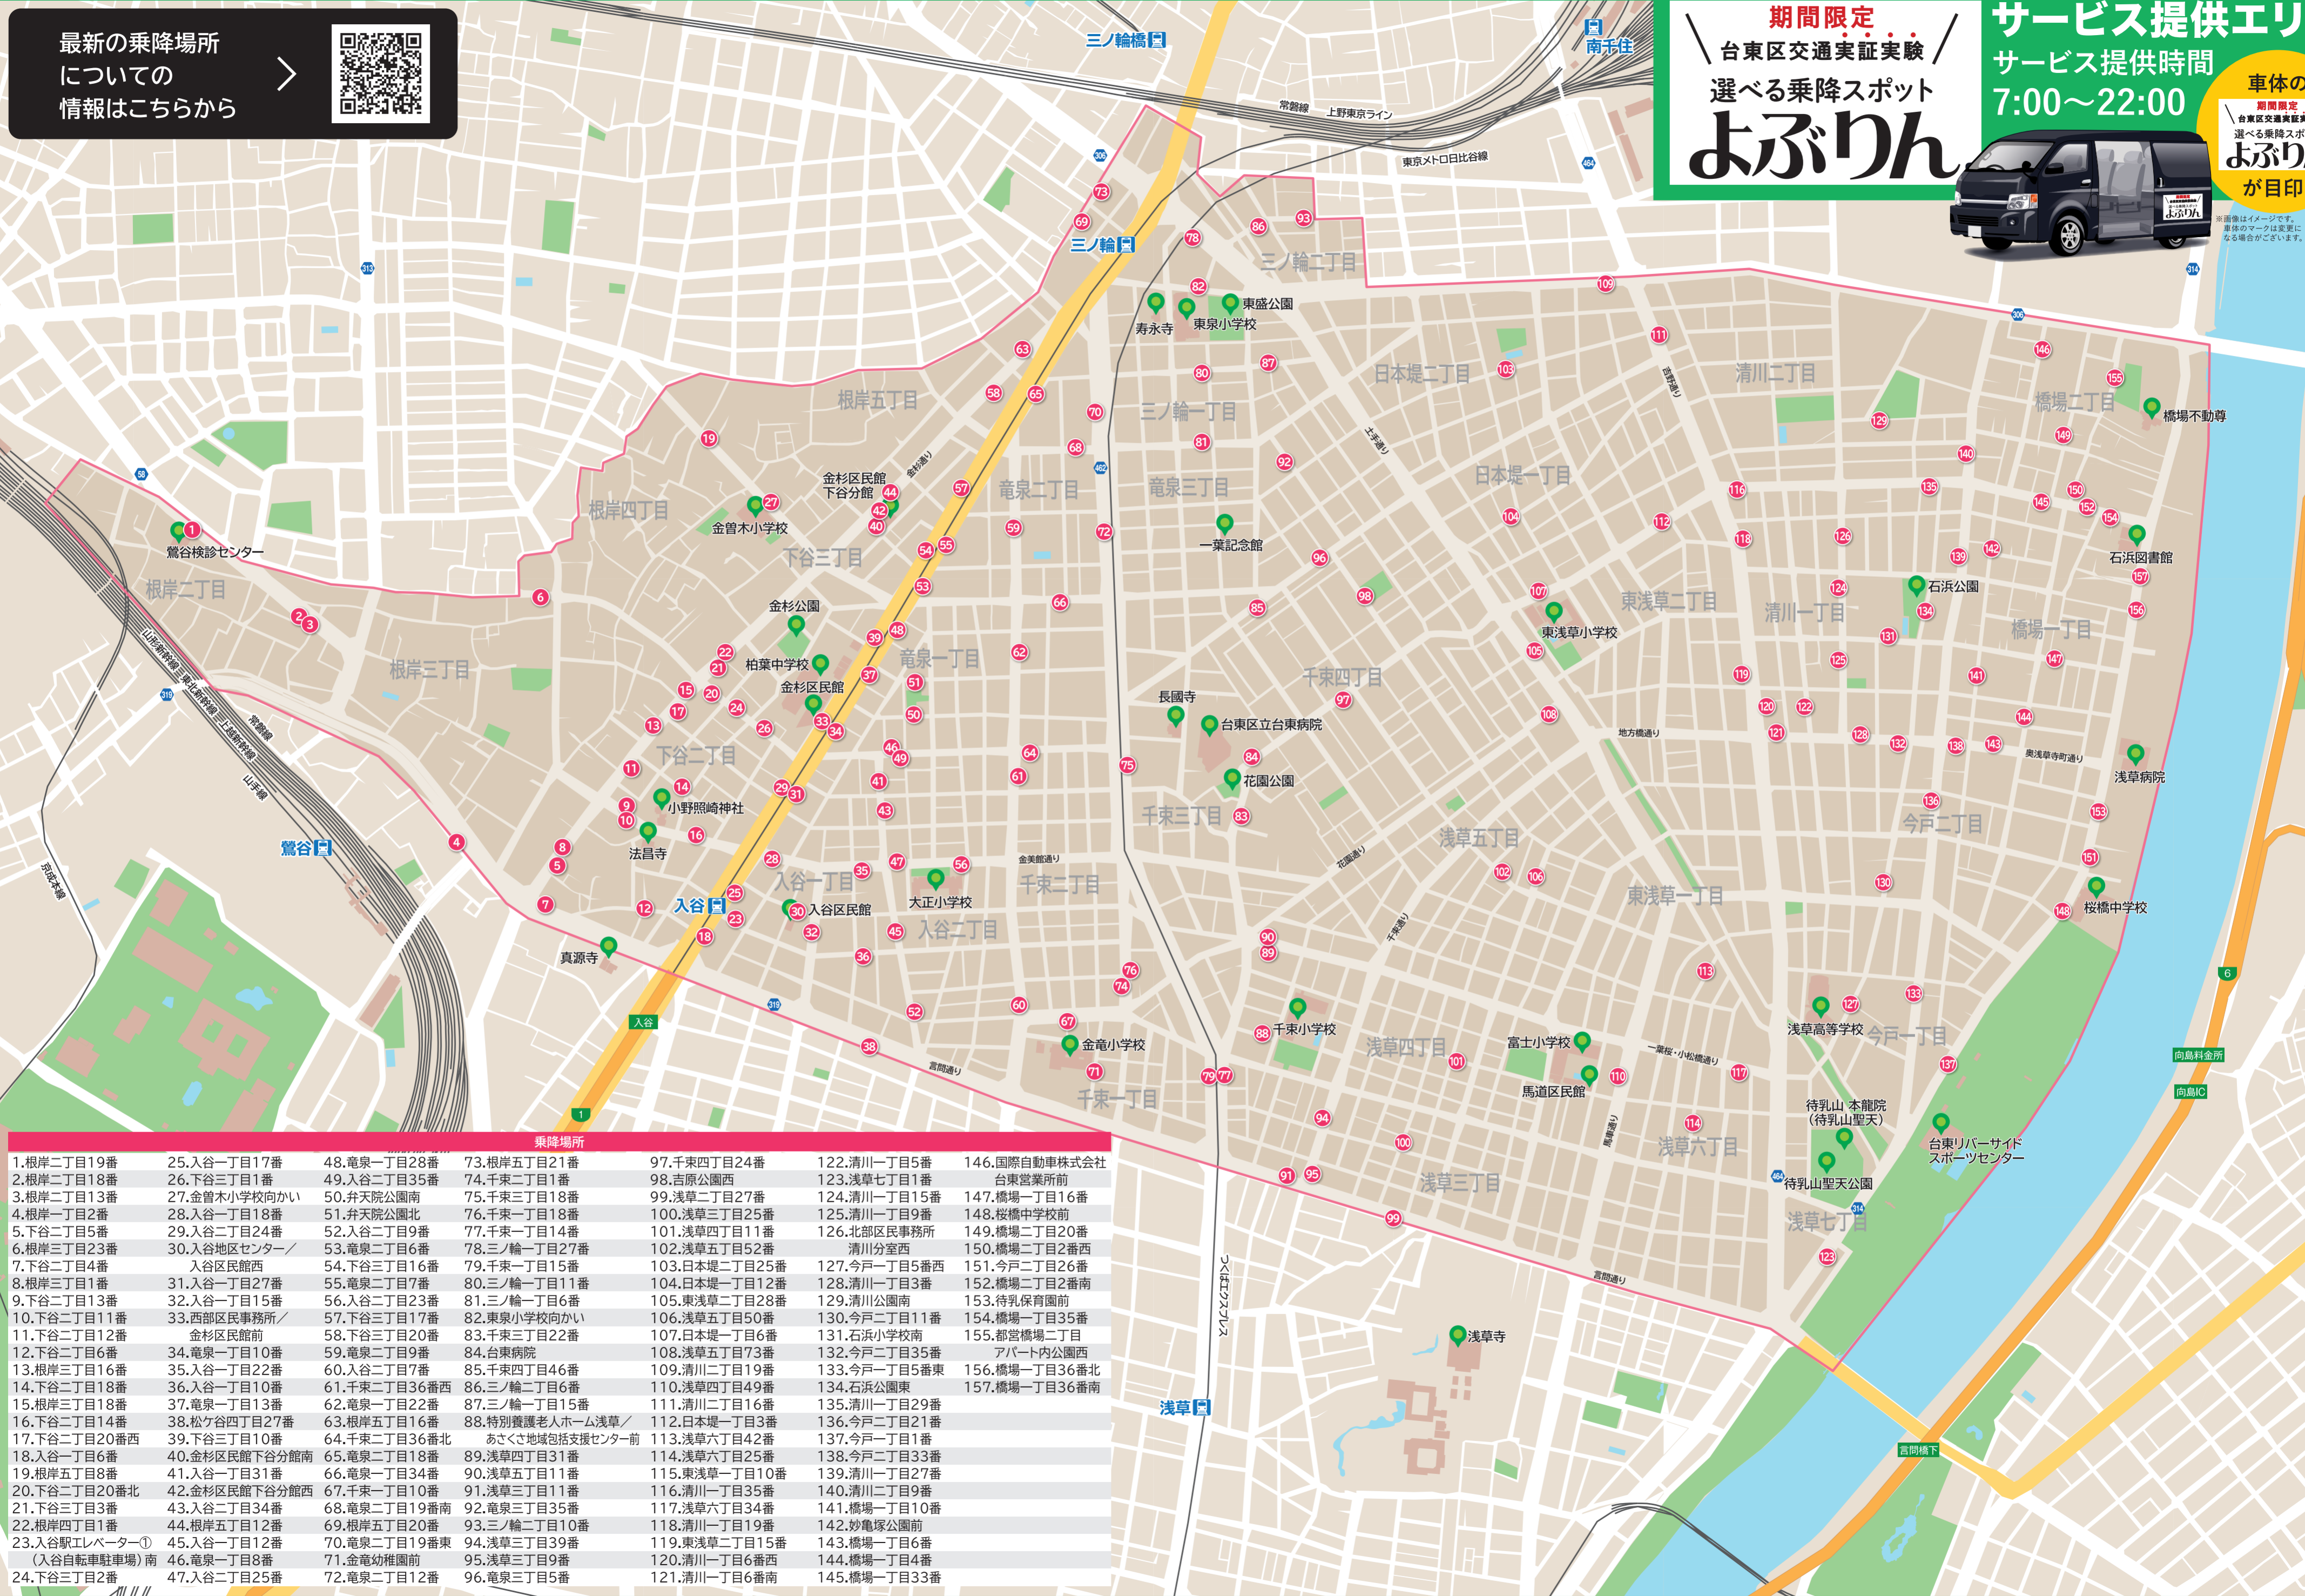

最新の乗降場所
についての
情報はこちらから

期間限定
台東区交通実証実験
選べる乗降スポット
よぶりん

サービス提供エリア
サービス提供時間
7:00~22:00

車体の
期間限定
台東区交通実証実験
選べる乗降スポット
よぶりん
が目印!

乗降場所							
1.根岸二丁目19番	25.入谷一丁目17番	48.竜泉一丁目28番	73.根岸五丁目21番	97.千束四丁目24番	122.清川一丁目5番	146.国際自動車株式会社	
2.根岸二丁目18番	26.下谷三丁目1番	49.入谷二丁目35番	74.千束二丁目1番	98.吉原公園西	123.浅草七丁目1番	台東営業所前	
3.根岸二丁目13番	27.金曾木小学校向かい	50.弁天公園南	75.千束三丁目18番	99.浅草二丁目27番	124.清川一丁目15番	147.橋場一丁目16番	
4.根岸一丁目2番	28.入谷一丁目18番	51.弁天公園北	76.千束一丁目18番	100.浅草三丁目25番	125.清川一丁目9番	148.桜橋中学校前	
5.下谷二丁目5番	29.入谷二丁目24番	52.入谷二丁目9番	77.千束一丁目14番	101.浅草四丁目11番	126.北部区民事務所	149.橋場二丁目20番	
6.根岸三丁目23番	30.入谷地区センター	53.竜泉二丁目6番	78.三ノ輪一丁目27番	102.浅草五丁目52番	清川分室西	150.橋場二丁目2番西	
7.下谷二丁目4番	入谷区民館西	54.下谷三丁目16番	79.千束一丁目15番	103.日本堤二丁目25番	127.今戸一丁目5番西	151.今戸二丁目26番	
8.根岸三丁目1番	31.入谷一丁目27番	55.竜泉二丁目7番	80.三ノ輪一丁目11番	104.日本堤一丁目12番	128.清川一丁目3番	152.橋場二丁目2番南	
9.下谷二丁目13番	32.入谷一丁目15番	56.入谷二丁目23番	81.三ノ輪一丁目6番	105.東浅草二丁目28番	129.清川公園南	153.待乳保育園前	
10.下谷二丁目11番	33.西部区民事務所	57.下谷三丁目17番	82.東泉小学校向かい	106.浅草五丁目50番	130.今戸二丁目11番	154.橋場一丁目35番	
11.下谷二丁目2番	金杉区民館前	58.下谷三丁目20番	83.千束三丁目22番	107.日本堤一丁目6番	131.石浜小学校南	155.都営橋場二丁目	
12.下谷二丁目6番	34.竜泉一丁目10番	59.竜泉二丁目9番	84.台東病院	108.浅草五丁目73番	132.今戸二丁目35番	アパート内公園西	
13.根岸三丁目16番	35.入谷一丁目22番	60.入谷二丁目7番	85.千束四丁目46番	109.清川二丁目19番	133.今戸一丁目5番東	156.橋場一丁目36番北	
14.下谷二丁目18番	36.入谷一丁目10番	61.千束二丁目36番西	86.三ノ輪二丁目6番	110.浅草四丁目49番	134.石浜公園東	157.橋場一丁目36番南	
15.根岸三丁目18番	37.竜泉一丁目13番	62.竜泉一丁目22番	87.三ノ輪一丁目15番	111.清川二丁目16番	135.清川一丁目29番		
16.下谷二丁目14番	38.松ヶ谷四丁目27番	63.根岸五丁目16番	88.特別養護老人ホーム浅草	112.日本堤一丁目3番	136.今戸二丁目21番		
17.下谷二丁目20番西	39.下谷三丁目10番	64.千束二丁目36番北	あさくさ地域包括支援センター前	113.浅草六丁目42番	137.今戸一丁目1番		
18.入谷一丁目6番	40.金杉区民館下谷分館南	65.竜泉二丁目18番	89.浅草四丁目31番	114.浅草六丁目25番	138.今戸二丁目33番		
19.根岸五丁目8番	41.入谷一丁目31番	66.竜泉一丁目34番	90.浅草五丁目11番	115.東浅草一丁目10番	139.清川一丁目27番		
20.下谷二丁目20番北	42.金杉区民館下谷分館西	67.千束一丁目10番	91.浅草三丁目11番	116.清川一丁目35番	140.清川二丁目9番		
21.下谷三丁目3番	43.入谷二丁目34番	68.竜泉二丁目19番南	92.竜泉三丁目35番	117.浅草六丁目34番	141.橋場一丁目10番		
22.根岸四丁目1番	44.根岸五丁目12番	69.根岸五丁目20番	93.三ノ輪二丁目10番	118.清川一丁目19番	142.妙亀塚公園前		
23.入谷駅エレベーター①	45.入谷一丁目12番	70.竜泉二丁目19番東	94.浅草三丁目39番	119.東浅草二丁目15番	143.橋場一丁目6番		
(入谷自転車駐車場)南	46.竜泉一丁目8番	71.金竜幼稚園前	95.浅草三丁目9番	120.清川一丁目6番西	144.橋場一丁目4番		
24.下谷三丁目2番	47.入谷二丁目25番	72.竜泉二丁目12番	96.竜泉三丁目5番	121.清川一丁目6番南	145.橋場一丁目33番		

※乗合運送許可期限は、2025年3月16日までです。