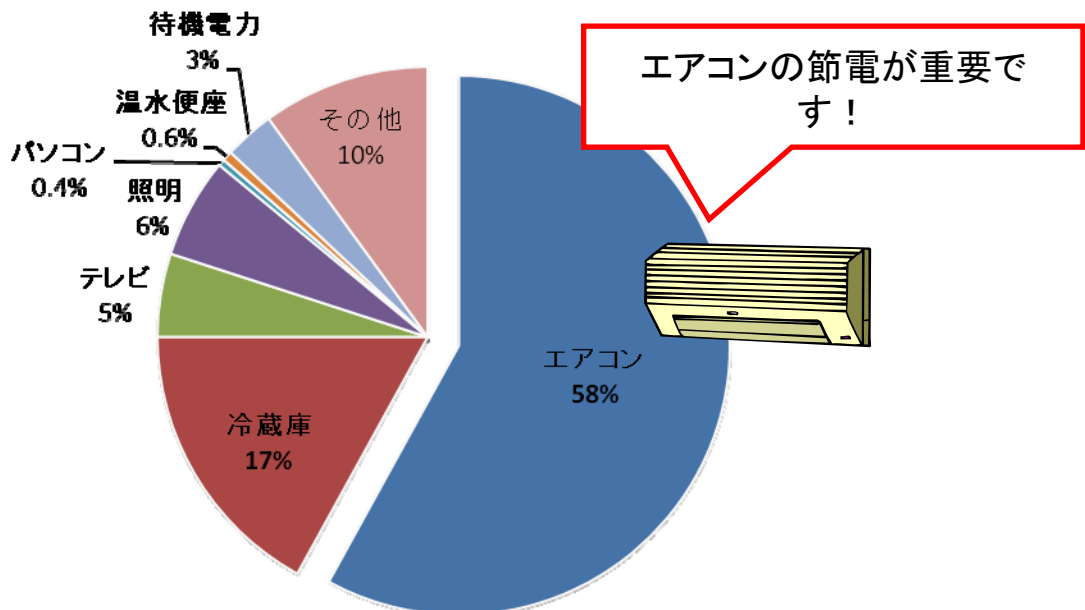

■高齢者の方々、障害をお持ちの方々、被災された地域の方々など、それぞれのご事情のもと、無理のない範囲でご協力(使用していない部屋の電気はこまめに消す等)をお願いします。

家庭の節電＜電力使用の特徴＞

夏の昼間の電力使用の特徴は？

特に日中(13:00-16:00)頃に最大ピークとなる傾向にあり、日中ご在宅の場合には、特にこの時間帯の節電が重要となります。

【サンプルデータ等より資源エネルギー庁推計】

家庭の電気機器の使用例

夏の昼間(14時頃)の電気機器の使用例
(在宅世帯の例)

【資源エネルギー庁推計】

家庭の節電<メニュー>

「節電メニュー」の中から、それぞれのご家庭で実施できるものをチェックして頂き、以下の目標を目安としてご協力をお願い致します。

関西:15%以上 九州:10%以上 四国:7%以上 中部・北陸・中国:5%以上
東京・東北:数値目標を伴わない節電

節電メニュー

節電効果
(削減率)

チェック