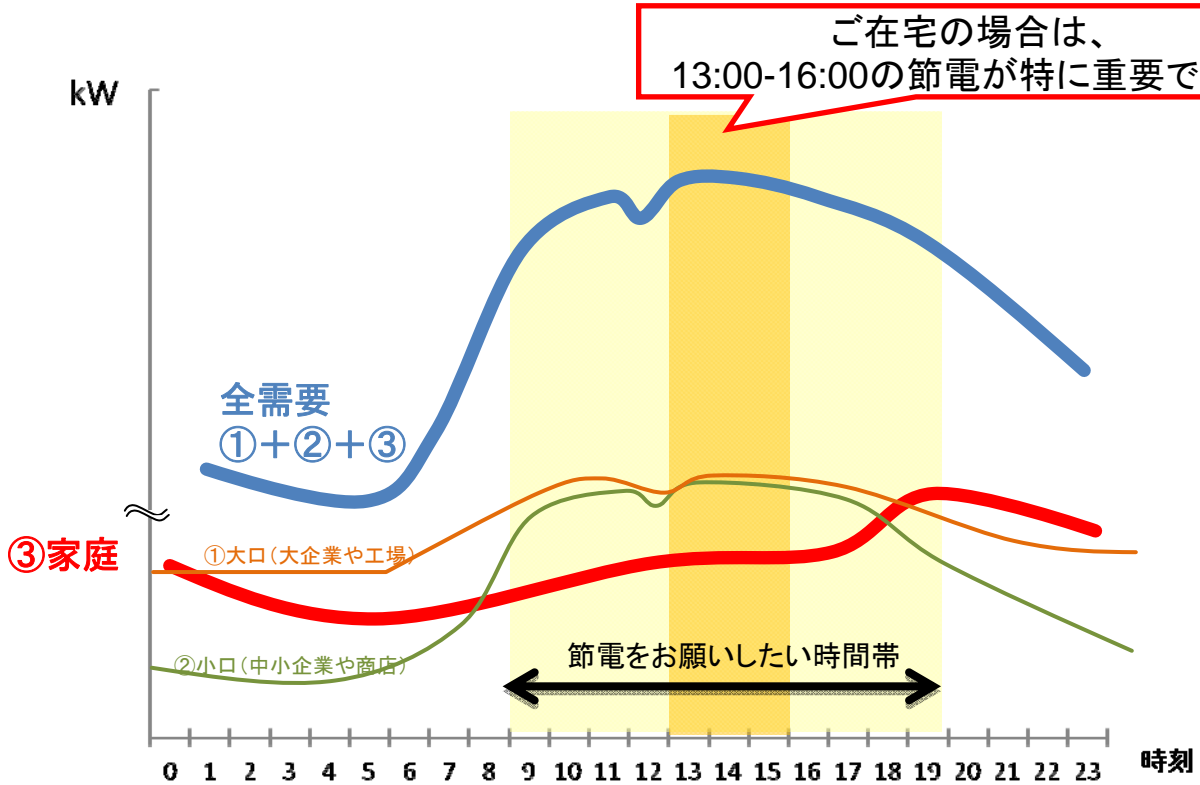

夏季の節電メニュー (ご家庭の皆様)

東北・東京・中部・北陸
関西・中国・四国・九州

平 成 2 4 年 5 月
経 済 産 業 省

家庭の節電<今夏の節電のお願い>

今夏の節電へのご協力のお願い

今夏、北海道電力、関西電力、四国電力、九州管内を中心に、電力不足が懸念されます。政府、電力会社においては、引き続き供給力の確保に最大限の努力をして参りますが、それでもなお電力需要と供給力にはギャップが発生することが懸念されます。

■高齢者の方々、障害をお持ちの方々、被災された地域の方々など、それぞれのご事情のもと、無理のない範囲でご協力(使用していない部屋の電気はこまめに消す等)をお願いします。

家庭の節電＜電力使用の特徴＞

夏の昼間の電力使用の特徴は？

特に日中(13:00-16:00)頃に最大ピークとなる傾向にあり、日中ご在宅の場合には、特にこの時間帯の節電が重要となります。

【サンプルデータ等より資源エネルギー庁推計】

家庭の電気機器の使用例

夏の昼間(14時頃)の電気機器の使用例
(在宅世帯の例)

【資源エネルギー庁推計】

家庭の節電<メニュー>

「節電メニュー」の中から、それぞれのご家庭で実施できるものをチェックして頂き、以下の目標を目安としてご協力をお願い致します。

関西:15%以上 九州:10%以上 四国:7%以上 中部・北陸・中国:5%以上
東京・東北:数値目標を伴わない節電

節電メニュー

節電効果
(削減率)

チェック