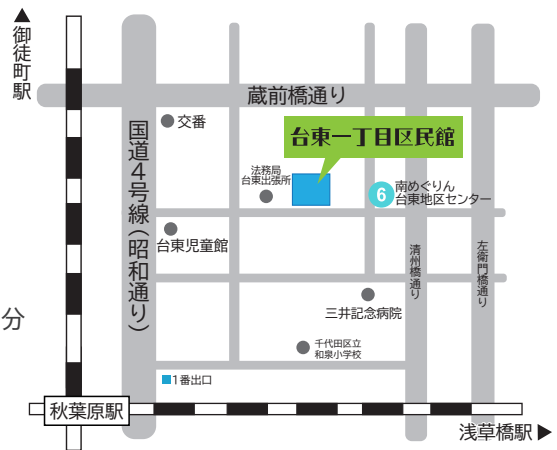

日時

12月8日(日)

にゅうじょうりょう おりょう
入場料無料
どなたでも入場できます

ごぜん 午前11時から 午後3時30分まで

さいしゅうにゅうじょう 最終入場 午後3時

会場

たいとう いっちょうめ くみんかん
台東一丁目区民館

たもくてき
地下1階 多目的ホール

たいとうく たいとう ちょうめ
台東区台東1丁目25-5

- 地下鉄日比谷線秋葉原駅から徒歩7分
 - 南めぐりん6番台東地区センター停留所から徒歩4分
- ※駐輪スペースに限りがございます。
できるだけ公共交通機関をご利用ください。
自動二輪車でのお来場はできません。

主催 社会福祉法人台東区社会福祉事業団

千束児童館 玉姫児童館 台東児童館 池之端児童館 松が谷児童館 今戸児童館 寿児童館 谷中児童館