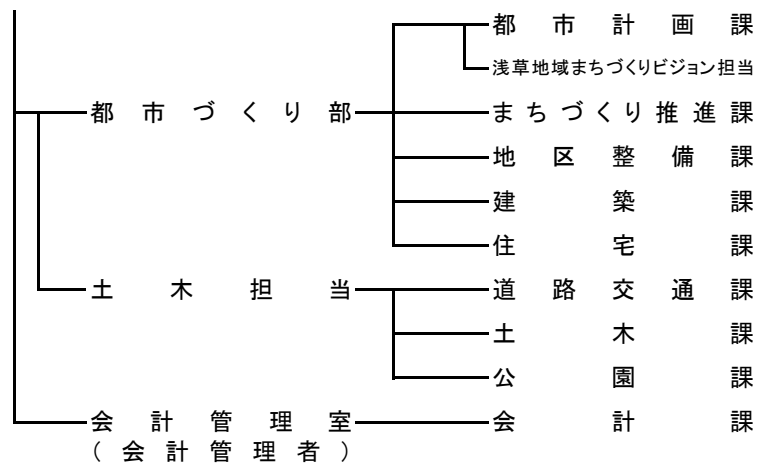

平成22年度 台東区行政組織図

区 長 部 局

行政委員会及び区議会

選挙管理委員会 ————— 選挙管理委員会事務局

監査委員 ————— 監査事務局

区議会 ————— 区議会事務局 ————— 次長