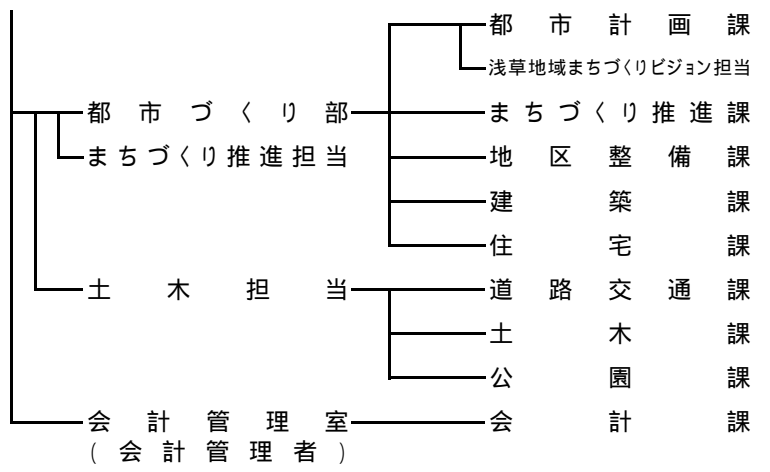

平成23年度 台東区行政組織図

区 長 部 局

行政委員会及び区議会

選挙管理委員会 ————— 選挙管理委員会事務局

監査委員 ————— 監査事務局

区議会 ————— 区議会事務局 ————— 次長