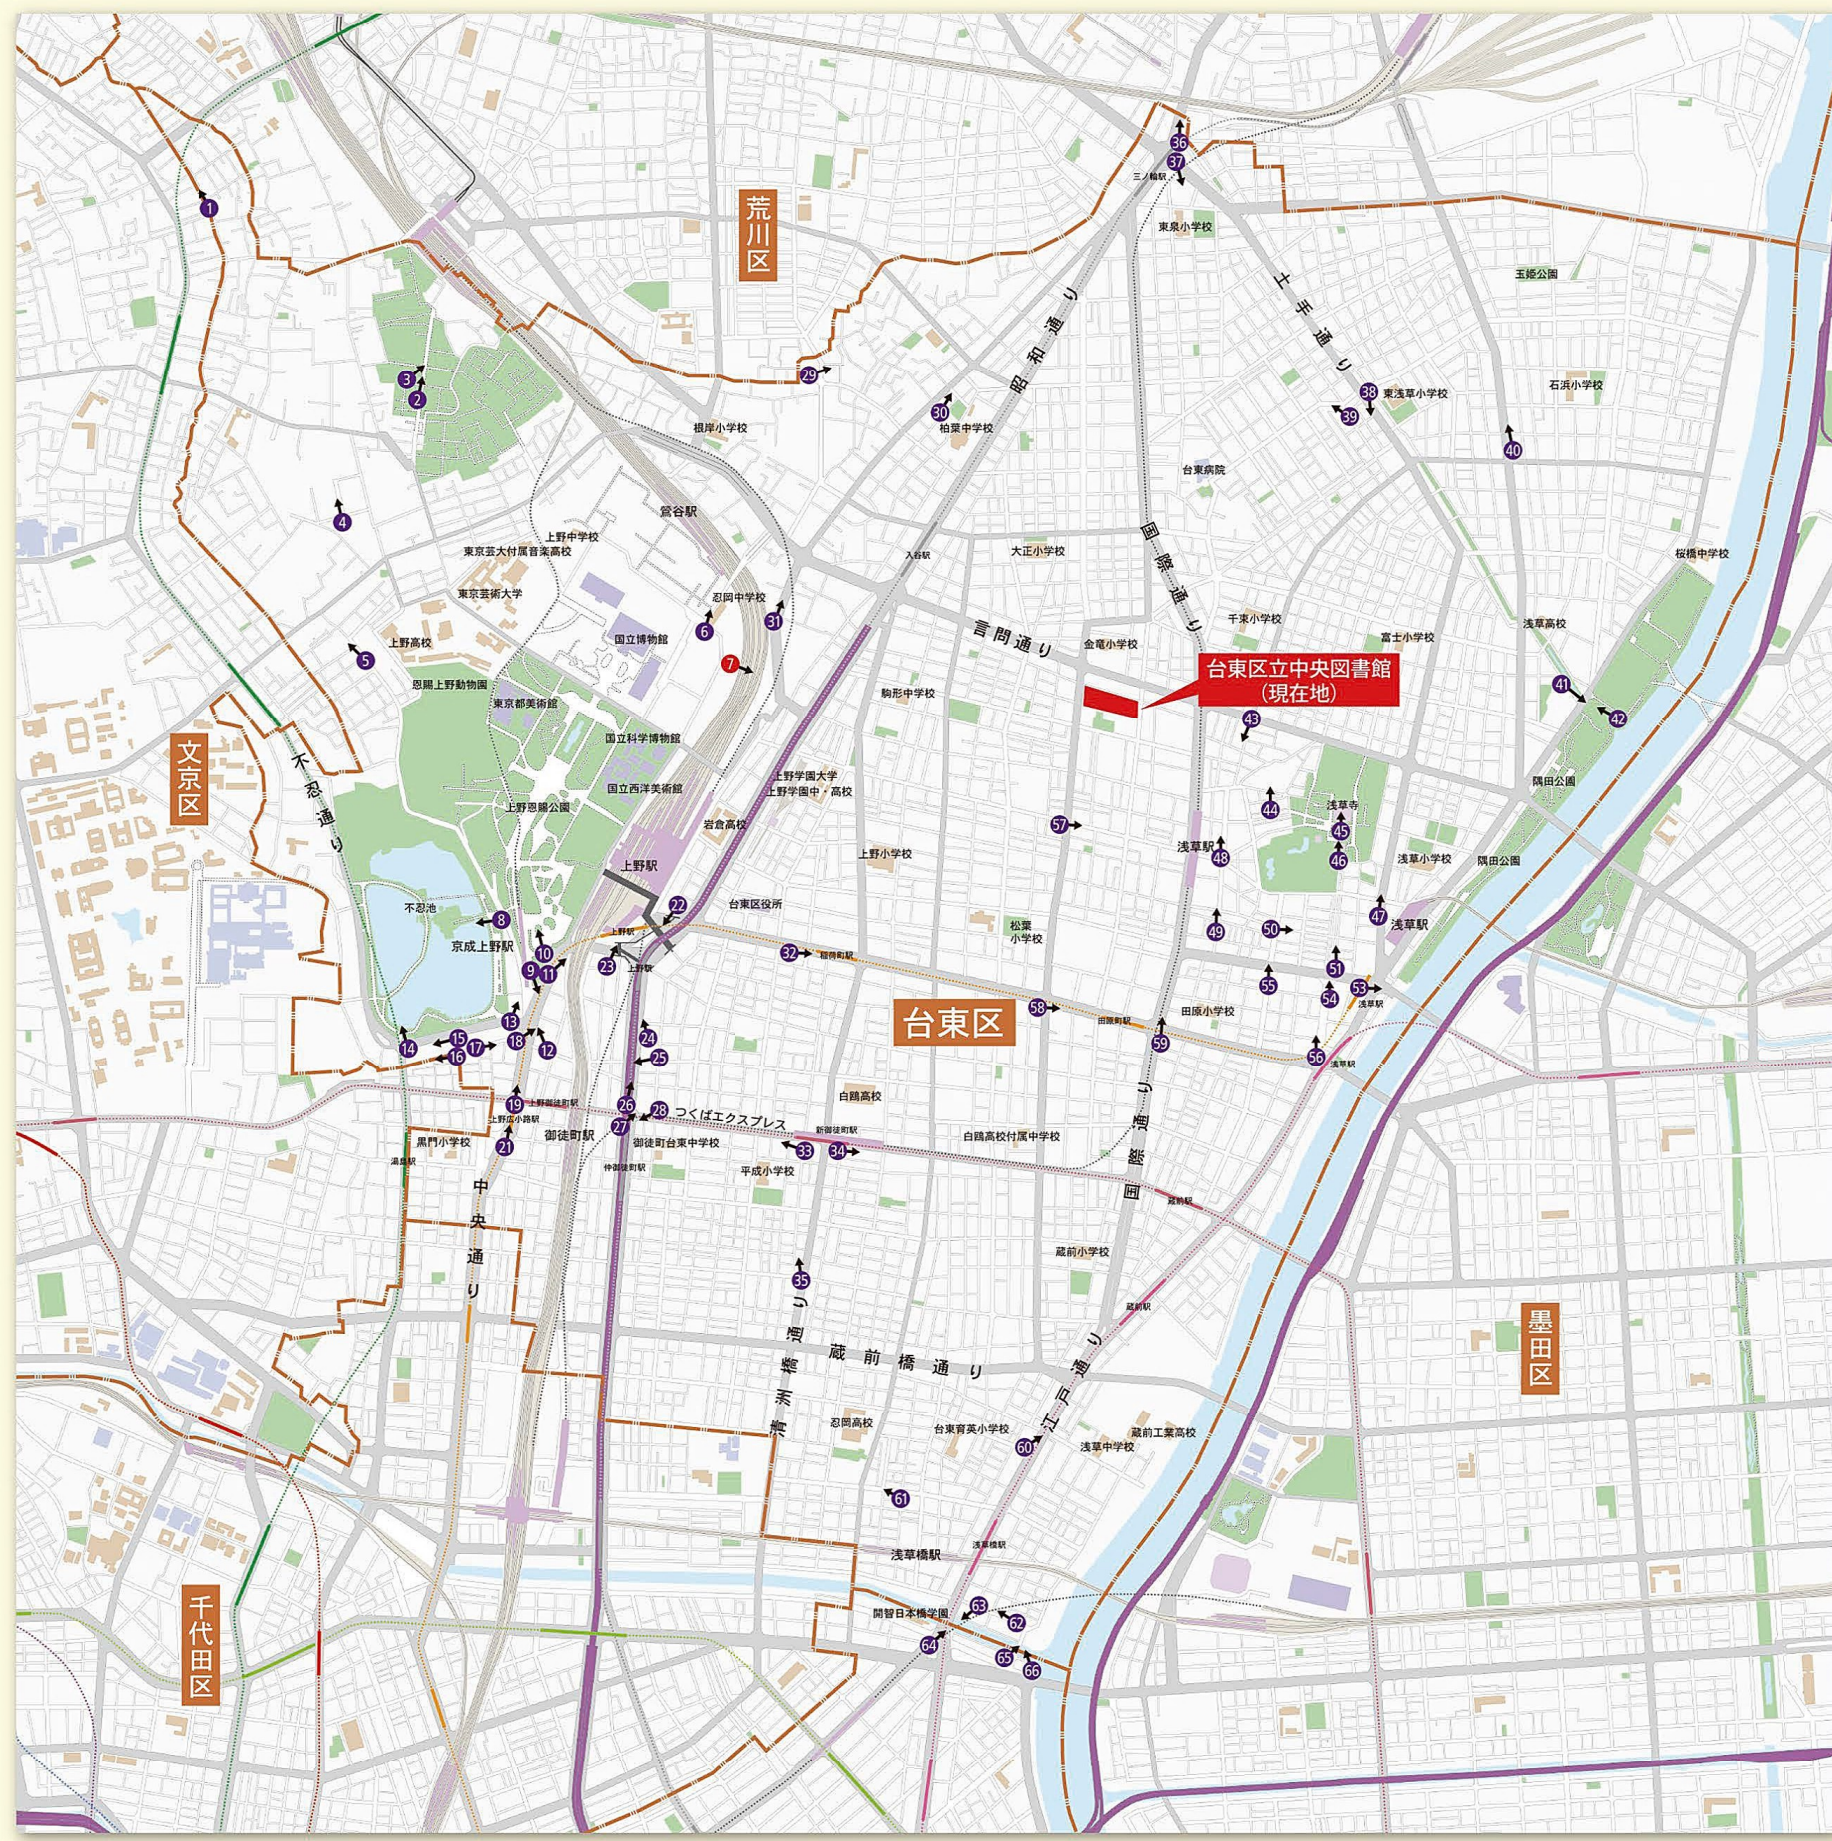

定点写真撮影ポイント一覧

- ① よみせ通り商店街
- ② 谷中霊園さくら通り
- ③ 谷中天王寺五重塔跡(天王寺駐在所前)
- ④ 瑞輪寺門前
- ⑤ 上野高校グラウンド横
- ⑥ 新坂(忍岡中学校横)
- ⑦ 上野七丁目付近線路
- ⑧ 不忍池弁天島
- ⑨ 上野公園から望む上野広小路
- ⑩ 上野公園(上野三橋跡)
- ⑪ 京成上野駅前(上野山下)
- ⑫ 上野日活跡(上野二丁目13番付近)
- ⑬ 下町風俗資料館前(不忍池南東)
- ⑭ 不忍池西畔
- ⑮ 不忍池南側(水上音楽堂前交差点)
- ⑯ 池之端仲町通り西側
- ⑰ 池之端仲町通り東側
- ⑱ 上野広小路(上野四丁目8番付近)
- ⑲ 上野広小路交差点(松坂屋上野店北)
- ⑳ 松坂屋上野店南
- ㉑ 上野駅前広場(ジュエリーブリッジ)
- ㉒ 上野駅
- ㉓ 首都高速上野入口北側(昭和通り)
- ㉔ 首都高速上野入口南側(昭和通り)
- ㉕ 台東四丁目交差点北側(昭和通り)
- ㉖ 台東四丁目交差点東側(春日通り)
- ㉗ 台東四丁目交差点西側(春日通り)
- ㉘ 御行の松
- ㉙ 根岸柳通り交差点
- ㉚ 根岸一丁目交差点南側
- ㉛ 東上野三丁目交差点(浅草通り)
- ㉜ 新御徒町駅西側(春日通り)

- ㉝ 新御徒町駅東側(春日通り)
- ㉞ 佐竹商店街
- ㉟ 大関横丁交差点北側(三ノ輪橋跡)
- ㊱ 三ノ輪二丁目北側(三ノ輪土手)
- ㊲ 見返り柳(吉原大門交差点)
- ㊳ 吉原大門跡(吉原五十間道)
- ㊴ 東浅草交番前交差点北側(吉野通り)
- ㊵ 待乳山聖天北側(山谷堀公園)
- ㊶ 待乳山聖天(山谷堀跡)
- ㊷ ひさご通り
- ㊸ 花やしき入口
- ㊹ 浅草寺本堂
- ㊺ 浅草寺宝蔵門(旧仁王門)
- ㊻ 馬道(浅草二丁目交差点)
- ㊼ 浅草公園六区興行街北側
- ㊽ 浅草公園六区興行街南側
- ㊾ 新仲見世
- ㊿ 仲見世
- ㊽㉑ 吾妻橋交差点
- ㊽㉒ 雷門
- ㊽㉓ オレンジ通り(浅草一丁目交差点)
- ㊽㉔ 並木通り(駒形橋西詰交差点)
- ㊽㉕ 合羽橋交差点(道具街中央付近)
- ㊽㉖ 菊屋橋交差点(浅草通り)
- ㊽㉗ 寿四丁目交差点(田原町駅)
- ㊽㉘ 須賀橋交番前交差点
- ㊽㉙ 福井町通り(浅草橋二丁目7番付近)
- ㊽㉚ 柳橋篠塚通り(柳橋一丁目5番付近)
- ㊽㉛ 神田川下流から望む浅草橋
- ㊽㉜ 浅草橋交差点
- ㊽㉝ 神田川上流から望む柳橋
- ㊽㉞ 神田川下流から望む柳橋

※ ㉔ ㉕ は欠番、㉗ は現在撮影ポイントではありません